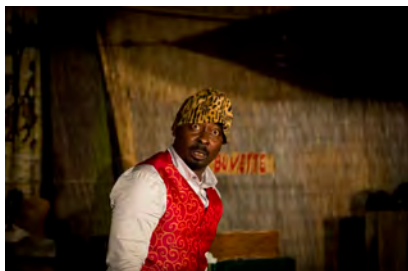

Les "Zumanitaires Associés"

De et avec
Emile Didier Nana
Musique
Drissa Dembele /
Marcel Balbone
Régie
Paulin Ouédraogo /
Frank Bourget
Soutien artistique
Burattini

Albert, un habitant d'un petit bourg des hautes montagnes d'Auvergne, décide de venir apprendre le minimum sanitaire aux habitants d'un village africain et soigner les malades...

Pour lui, l'Afrique est une grande jungle dans laquelle sévit une misère terrible ... alors pendant deux ans, il récolte, auprès des habitants de son village, des médicaments et des cadeaux en tout genre pour l'Afrique.

Avec subtilité et humour, le conteur narre simplement, sans jugement aucun, l'incroyable rencontre de deux cultures ...

Emile Didier Nana commence sa carrière en 2003 au sein de la troupe du Théâtre de la Fraternité du Pr Jean-Pierre Guingané à Ouagadougou. En parallèle, il suit des études au Centre de Formation et de Recherche en Arts Vivants. Dès 2008, il poursuit son travail en solo et joue ses spectacles au Burkina Faso, au Niger et en France.

Avec le soutien de Jean-Georges Tartar(e), il se lance en 2013 dans le théâtre de rue et crée un one man show: **Embarquement pour Battaffadoua**. Accompagnés d'Eric Burbail, ils poursuivent leur collaboration en 2015 pour un second spectacle, **Tchao Moisy**, qui rencontre un grand succès dans les festivals en France et à l'étranger.